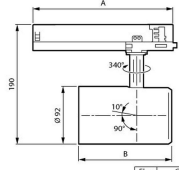

Trafo	Flux	CCT	Optic	A (mm)
PSU	205	840	HNB/HMB/HVBR/HVBR/HOVL/HHOVL	158
	495	PW930	NB/MB/WB/VVBR/OVL	162
DIA				251
DIA.VLC			All	253
WA				224

Specificaties Philips LED Railspot
GreenSpace Evo Projector Wit 20.5W
2700lm 41x80D - 830 Warm Wit

[Bekijk product](#)

Algemene informatie

Artikelnummer	251905
EAN	8720169590854
Merk	Philips
Fabrikantnaam	ST333T 27S/830 PSU WB WH481
Garantie	5 jaar
Levensduur (uur)	50000

Technische Informatie

Technologie	LED Geïntegreerd
Netspanning (Volt)	220-240
Dimbaar	Nee, niet dimbaar
Lumen per watt	132
Gradenbundel (graden)	41x80
Kleurcode	830 Warm Wit
Lichtkleur (Kelvin)	3000 Warm Wit
Kleurweergave (Ra)	80-89 - Goede kleurweergave
Lichtkleur	Wit
Kleurinstelling	Enkele kleur
Noodverlichting	Nee
Powerfactor	>0.90