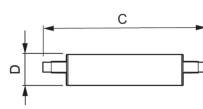

Specificaties Philips Corepro LED Lineair R7s 118mm 14W
2000lm - 840 Koel Wit | Dimbaar - Vervangt 120W

[Bekijk product](#)

Algemene informatie

Artikelnummer	231200
EAN	8718696714065
EOC FR	714065
Merk	Philips
Fabrikantnaam	CorePro LED linear D 14-120W R7S 118 840
Aanbevolen aantal	1
Garantie	2 jaar
Energielabel	D
Levensduur (uur)	15000

Technische Informatie

Technologie	LED
Dimbaar	Ja, dimbaar
Lampvoet (fitting)	R7s
Lumen per watt	142.9
Sensortype	Geen sensor

Lamp Informatie

Kleurcode	840 Koel Wit
Lichtkleur (Kelvin)	4000 Koel Wit
Kleurweergave (Ra)	80-89 - Goede kleurweergave

Lichtkleur	Wit
Kleurinstelling	Enkele kleur

Afmetingen

Lengte (mm)	118
Diameter (mm)	29
Vorm	Double Ended