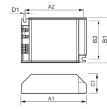

Product Details

Aanbevolen aantal 12

Algemene informatie

Artikelnummer 161147

EAN 8718291233107

EOC FR 233107

Merk Philips

Fabrikantnaam HID-AV C 35-70 /S CDM 220-240V 50/60Hz

Technische Informatie

Technologie Accessory

Levensduur (uur) 0

VSA voor lamptype PL-C

Maximale Wattage Lamp 70

Sensor Informatie

Sensortype Geen sensor