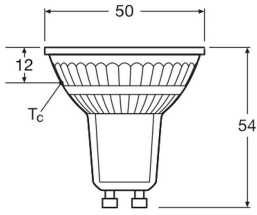

Specificaties Ledvance LED Reflector GU10 PAR16 8W  
750lm 36d - 830 Warm Wit | Vervangt 100W

[Bekijk product](#)

## Afmetingen

---

Lengte (mm)	54
Diameter (mm)	50
Vorm	Reflector
Exacte vorm	PAR16