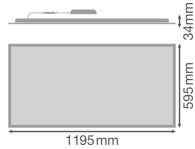

Specificaties Ledvance LED Paneel Compact 53W 5830lm - 840 Koel Wit | 120x60cm - UGR <19 - Dali Dimbaar

[Bekijk product](#)

## Afmetingen

---

Afmetingen LED Paneel	120x60cm
Lengte (mm)	1195
Breedte (mm)	295
Hoogte (mm)	34