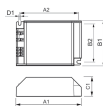

Product Details

Vendu à l'unité - Carton complet 12

Informations Générales

Réf.	161147
EAN	8718291233107
EOC FR	233107
Marque	Philips
Nom du fabricant	HID-AV C 35-70 /S CDM 220-240V 50/60Hz

Informations techniques

Technologie	Accessory
Durée de Vie Moyenne (heure)	0
Ballast pour lampe	PL-C
Puissance Maximale Estimée	70

Informations du capteur

Type de capteur Pas de détecteur