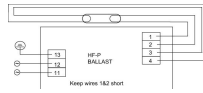

Specificaties Philips HF-P 154/155 TL5 HO/PLL III 220-240V IDC

[Bekijk product](#)

Product Details

Aanbevolen aantal 12

Algemene informatie

Artikelnummer	157392
EAN	8711500998217
EOC FR	998217
Merk	Philips
Fabrikantnaam	HF-P 154/155 TL5 HO/PLL III 220-240V IDC
Energielabel	A
Levensduur (uur)	0
Garantie	1 jaar

Technische Informatie

Technologie	Accessory
Voorschakelapparaat	Elektronisch (HF) zonder starter
VSA voor lamptype	PL-L, TL5
Geschikt voor lamptype	PL-L, TL5
Maximale Wattage Lamp	55
Armatuur Aansluiting	Wago 251
Type accessoires	Ballast
Aantal benodigde lampen	1