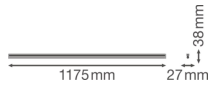

Specificaties Ledvance LED Montagebalk Linear Compact 20W 2000lm - 840 Koel Wit | 120cm

[Bekijk product](#)

## Technische Informatie

Technologie	LED Geïntegreerd
Netspanning (Volt)	220-240
Dimbaar	Nee, niet dimbaar
Lumen per watt	100
Powerfactor	>0.50
Kleurcode	840 Koel Wit
Lichtkleur (Kelvin)	4000 Koel Wit
Kleurweergave (Ra)	80-89 - Goede kleurweergave
Lichtkleur	Wit
Kleurinstelling	Enkele kleur
Lengte	120cm

## Afmetingen

---

Lengte (mm)	1175
Breedte (mm)	27
Hoogte (mm)	38