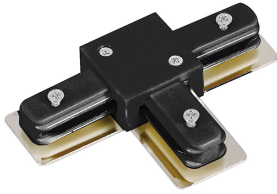

Caractéristiques Bright Choice Rail Monophasé Rail T-Connecteur Noir

[Voir le produit](#)

Informations Générales

Réf.	253231
EAN	8719157060486
Marque	Bright Choice
Nom du fabricant	1-PHASE RAIL T-connector black
Vendu à l'unité - Carton complet	50
Garantie Totale	3 ans

Informations techniques

Couleur du Luminaire	Noir
Technologie	Accessory

Dimensions

Longueur (mm)	103
Hauteur (mm)	19
Largeur (mm)	69

Informations du capteur

Type de capteur	Pas de détecteur
-----------------	------------------