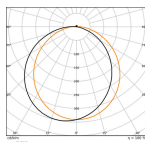

[Voir le produit](#)

Informations Générales

Réf.	254854
EAN	4099854481031
Marque	Ledvance
Nom du fabricant	BLKH CBO RD EYELID 325 WT LEDV
Vendu à l'unité - Carton complet	1

Informations techniques

Eclairage de Secours	Non
Montage	Fixation murale
Couleur du Luminaire	Blanc
Technologie	Accessory

Dimensions

Hauteur (mm)	77
Diamètre (mm)	325

Informations du capteur

Type de capteur	Pas de détecteur