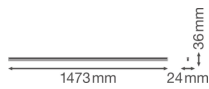

Caract ristiques Ledvance R glette LED Linear Compact High Output 25W 2500lm - 830 Blanc Chaud | 150cm

[Voir le produit](#)

Informations G n rales

R�f.	234123
EAN	4058075106352
EOC FR	106352
Marque	Ledvance
Nom du fabricant	LN COMP HO 1500 25W/3000K
Garantie Totale	5 ans
Dur�e de Vie Moyenne (heure)	50000

Informations techniques

Technologie	LED Int�gr�
Tension (V)	220-240
Dimmable	Non
Lumen per watt	100
Facteur de puissance	>0.90
Code Couleur	830 Blanc Chaud
Couleur de Lumi�re (Kelvin)	3000 Blanc Chaud
Indice de Rendu des Couleurs (Ra)	80-89
Couleur Claire	Blanc
Options de couleur	Couleur unique
Convient pour l'Ext�rieur	Non
Longeur	150cm

Informations de l'appareil

Montage	Surface
Indice de Protection	IP20
Protection Impacts	IK03
Logement	PC (Polycarbonate)
Couleur du Luminaire	Blanc
Lampe Incluse	Oui
Eclairage de Secours	Non

Dimensions

Longueur (mm)	1473
Largeur (mm)	24
Hauteur (mm)	36