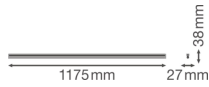

Caractéristiques Ledvance Réglette LED Linear Compact 20W 2000lm - 830 Blanc Chaud | 120cm

[Voir le produit](#)

## Informations techniques

|                                   |                  |
|-----------------------------------|------------------|
| Technologie                       | LED Intégré      |
| Tension (V)                       | 220-240          |
| Dimmable                          | Non              |
| Lumen per watt                    | 100              |
| Facteur de puissance              | >0.50            |
| Code Couleur                      | 830 Blanc Chaud  |
| Couleur de Lumière (Kelvin)       | 3000 Blanc Chaud |
| Indice de Rendu des Couleurs (Ra) | 80-89            |
| Couleur Claire                    | Blanc            |
| Options de couleur                | Couleur unique   |
| Longueur                          | 120cm            |

## Dimensions

---

|               |      |
|---------------|------|
| Longueur (mm) | 1175 |
| Largeur (mm)  | 27   |
| Hauteur (mm)  | 38   |